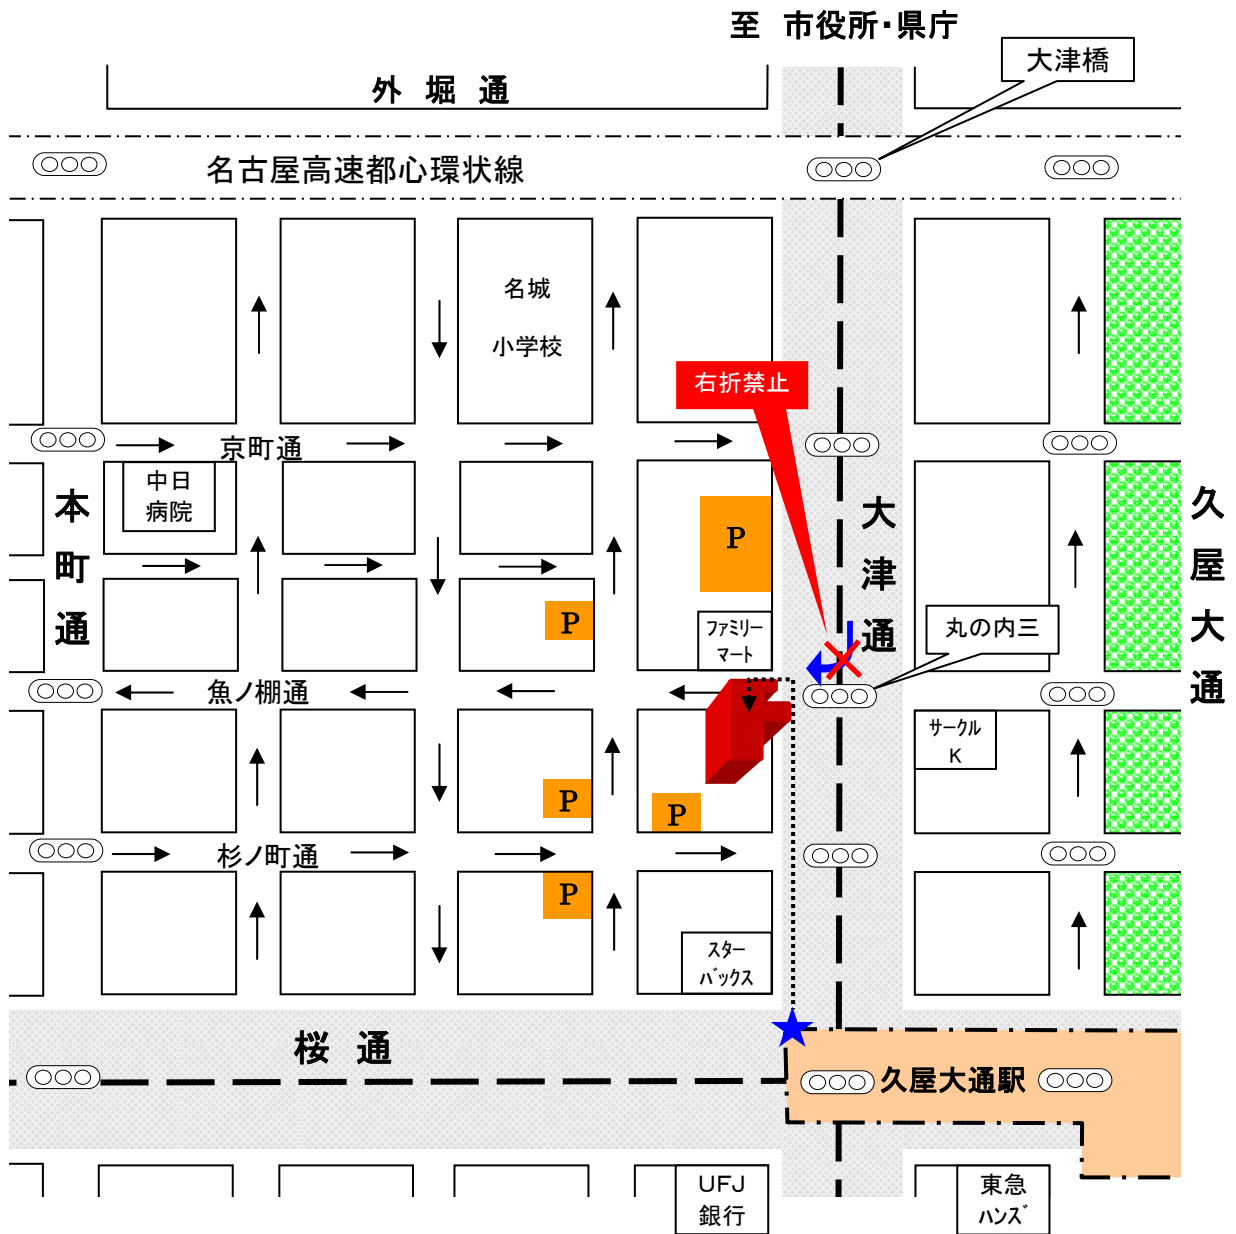

# 案内図

- P** マーク 有料駐車場
- ★** マーク 最寄の地下鉄出口（桜通線久屋大通駅 1番出口 徒歩3分）

〒460-0002  
名古屋市中区丸の内3-17-6 ナカトウ丸の内ビル5階